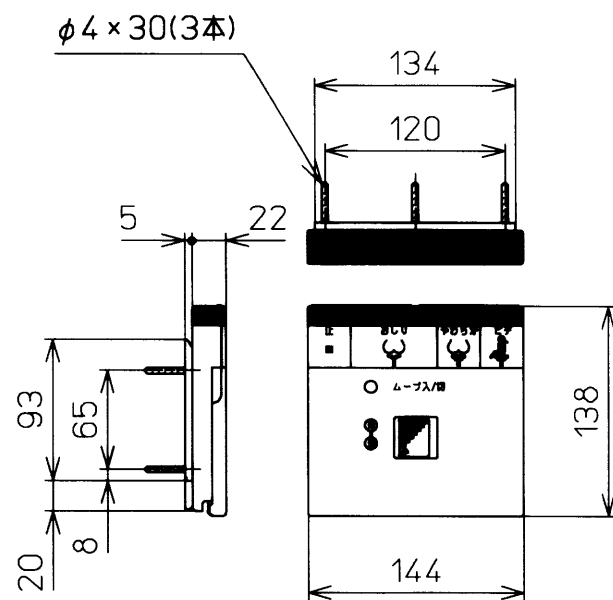

生産中止図面

2003/06

便器洗浄コード L=1200

<特殊内容>

1. 便ふたなし品

<注記>

* 定格 交流100V-1277W 50/60Hz

TOTO			単位 mm	名称
製図 清水	検図 藤原 池田	日付 01-11-26	尺度 1 : 5	洗浄脱臭暖房便座
備考				品番 TCF4011ARV6
				図番 TCF4011ARV6_A1020
				ページNo. 1-1 (改)