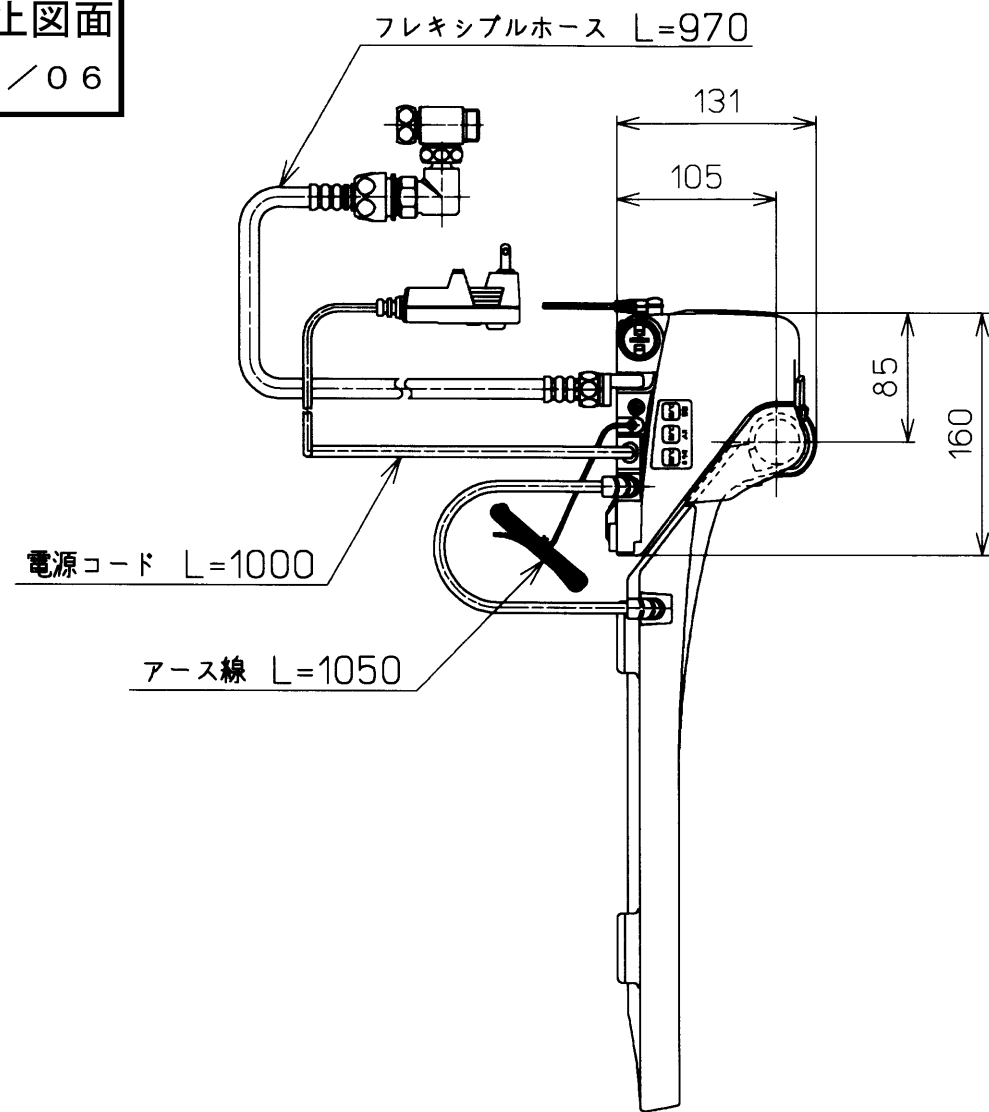

生産中止図面

2003/06

便器洗浄コード L=1200

<特殊内容>

1. 便ふたなし品

<注記>

* 定格 交流100V-1277W 50/60Hz

TOTO			単位 mm	名称
製図 清水	検図 藤原 池田	日付 01-11-26	尺度 1 : 5	洗浄脱臭暖房便座
備考				品番 TCF4011ARV6
				図番 TCF4011ARV6_A1020
				ページNo. 1-1 (改)