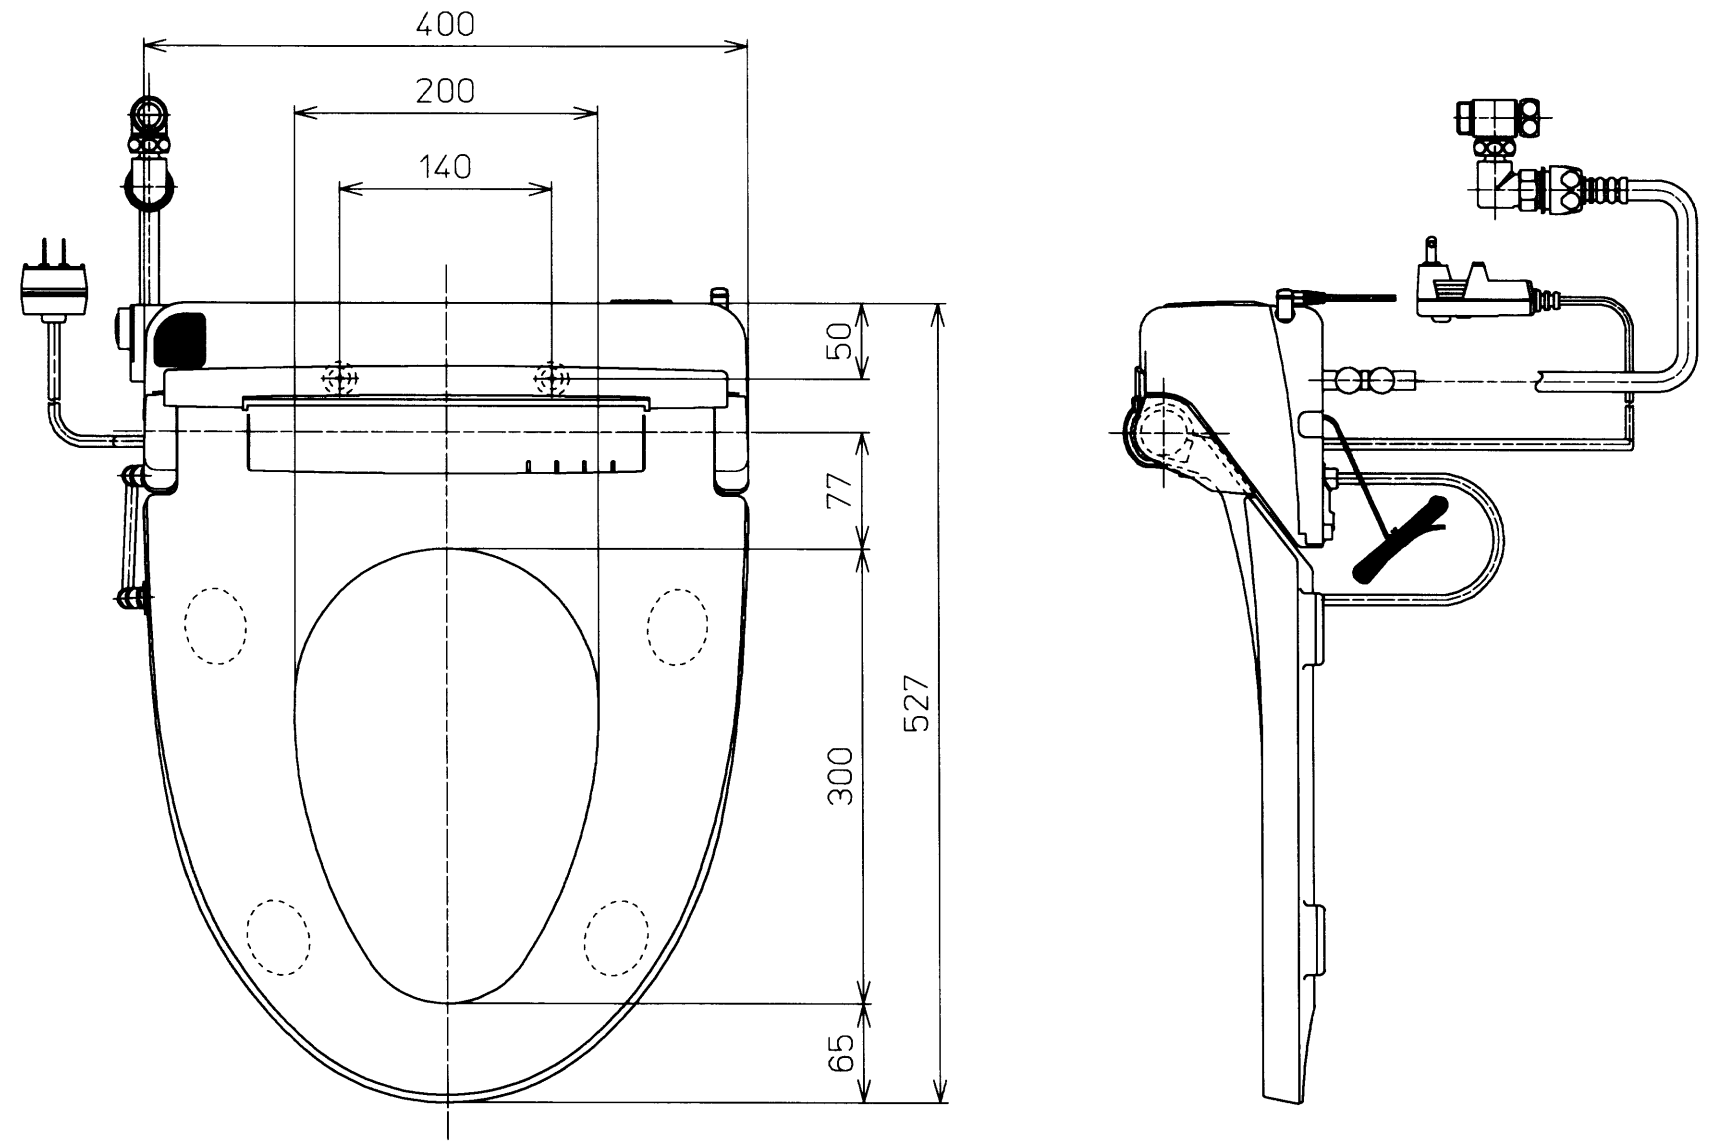

生産中止図面

2003/06

便器洗浄コード L=1200

<特殊内容>

1. 便ふたなし品

<注記>

* 定格 交流100V-1277W 50/60Hz

TOTO			単位 mm	名称
製図 清水	検図 藤原 池田	日付 01-11-26	尺度 1 : 5	洗浄脱臭暖房便座
備考				品番 TCF4011ARV6
				図番 TCF4011ARV6_A1020
				ページNo. 1-1 (改)