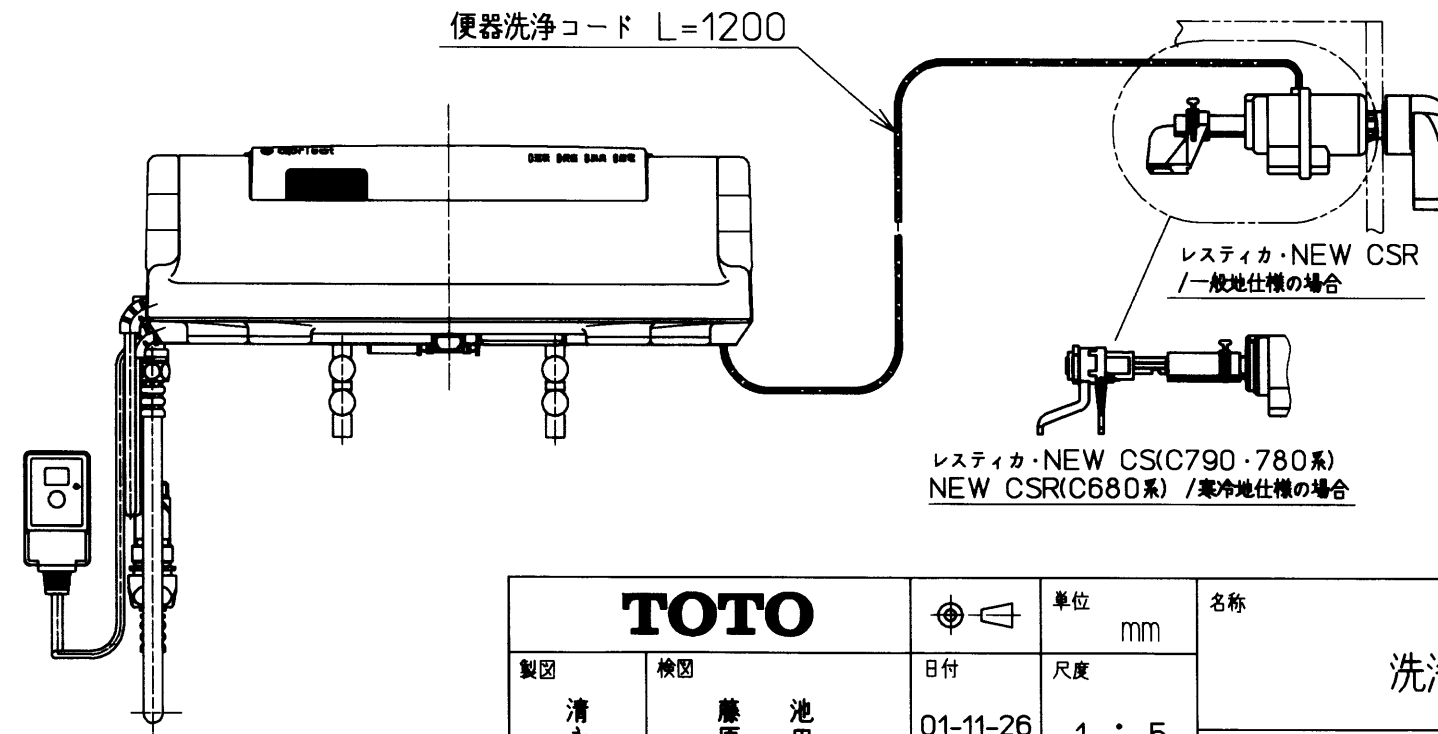

生産中止図面

2003/06

便器洗浄コード L=1200

<特殊内容>

1. 便ふたなし品

<注記>

* 定格 交流100V-1277W 50/60Hz

TOTO			単位 mm	名称
製図 清水	検図 藤原 池田	日付 01-11-26	尺度 1 : 5	洗浄脱臭暖房便座
備考				品番 TCF4011ARV6
				図番 TCF4011ARV6_A1020
				ページNo. 1-1 (改)